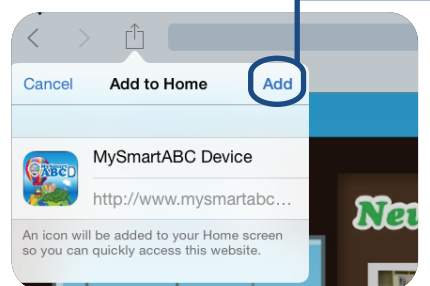

MySmartABC

英文流動學習計劃 使用簡介

使用及操作介紹

啟動「MySmartABC英文流動學習計劃」，步驟如下：

步驟一 如你使用平板電腦或手提電話(ISO 5.0或以上 / Android 4 或以上)，請先把電子學習平台加入書籤，網址：www.MySmartABC.com/ABCD

步驟二

IOS 系統

進入學習平台的版面後，請在左上角按

接著請按 Add to Home Screen。

最後請按 Add，便可把學習平台把加到平板電腦或手提電話的桌面上。

Android 系統

進入學習平台的版面後，請在右上角按

接著請按確定加入書籤。

最後請按 MySmartABCD的頁面，再按「新增捷徑到首頁螢幕」便可把電子故事書平台把加到平板電腦或手提電話的桌面上。

新增捷徑到首頁螢幕

使用及操作介紹