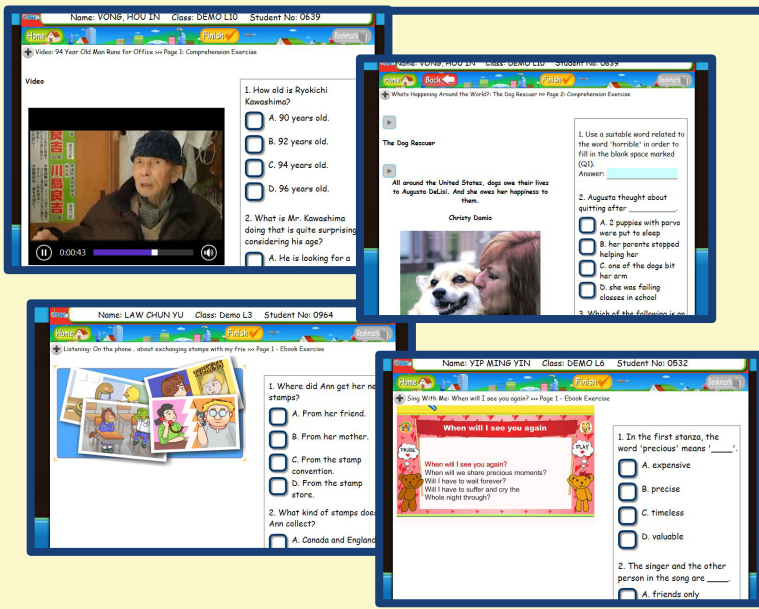

MySmartABCD英文流動學習計劃

Smart Daily主目錄是按每週學習單元載上，學生從Smart Daily主目錄選按每日功課學習內容後，便可入網頁完成習作，每週學習單元包括：

- Learning English through Short Stories
- Learning English through Workplace Communication
- Learning English through Songs and Poems
- Learning English through Pop Culture
- Learning English through Social Issue
- Learning English through Drama
- Theme-based reading
- Current affairs & liberal studies
- TSA listening practices
- Prove reading exercise
- MySmartTV Multi-media exercise
- Interactive e-Book
- SMART Vocabulary Building
- Vocabulary in Use
- Sing with me
- Language use
- Grammar Exercises

備有多項輔助功能，包括：
朗讀文章 (請按在每段最前的按鈕)
閱讀理解答題
Submit遞交
Smart Speaking 口試訓練錄音功能