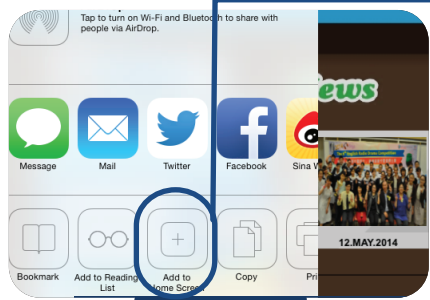

MySmartABC

英文流動學習計劃 使用簡介

使用及操作介紹

啟動「MySmartABC英文流動學習計劃」，步驟如下：

步驟一 如你使用平板電腦或手提電話(ISO 5.0或以上 / Android 4 或以上)，請先把電子學習平台加入書籤，網址：www.MySmartABC.com/ABCD

步驟二

IOS 系統

進入學習平台的版面後，請在左上角按

接著請按 Add to Home Screen。

最後請按 Add，便可把學習平台把加到平板電腦或手提電話的桌面上。

Android 系統

進入學習平台的版面後，請在右上角按

接著請按確定加入書籤。

最後請按 MySmartABCD的頁面，再按「新增捷徑到首頁螢幕」便可把電子故事書平台把加到平板電腦或手提電話的桌面上。

新增捷徑到首頁螢幕

使用及操作介紹