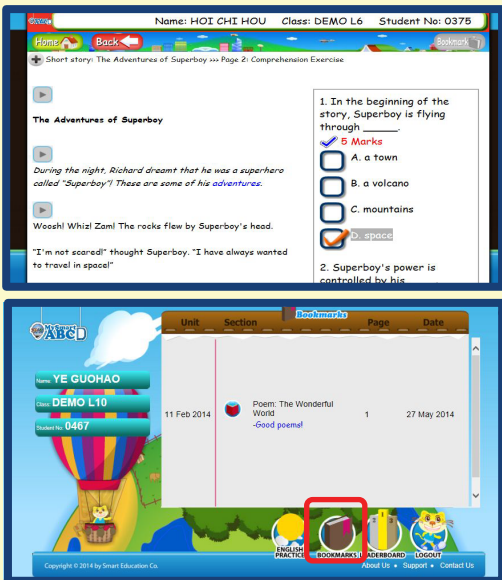

(如遺失密碼，同學可與本公司職員電話或電郵聯絡)

MySmartABCD英文流動學習計劃

Smart Daily主目錄是按每週學習單元載上，學生從Smart Daily主目錄選按每日功課學習內容後，便可入網頁完成習作，每週學習單元包括：

- Learning English through Short Stories
- Learning English through Workplace Communication
- Learning English through Songs and Poems
- Learning English through Pop Culture
- Learning English through Social Issue
- Learning English through Drama
- Theme-based reading
- Current affairs & liberal studies
- TSA listening practices
- Prove reading exercise
- MySmartTV Multi-media exercise
- Interactive e-Book
- SMART Vocabulary Building
- Vocabulary in Use
- Sing with me
- Language use
- Grammar Exercises

備有多項輔助功能，包括：
 朗讀文章 (請按在每段最前的按鈕)
 閱讀理解答題
 Submit遞交
 Smart Speaking 口試訓練錄音功能

步驟三

Check my Results 我的成績表

學生可在完成練習後，按Submit遞交功課，學生便可立刻查看已完成文章、習作和自己的成績，畫面會顯示學生所選的答案是否正確。

BOOKMARKS

當同學想標籤一些練習內容，作日後複習之用，同學可按右上角的Bookmark (灰色)，接著你會看到一個長方格的輸入位置，同學可把這個練習內容相關的文字或同學想紀錄下來的文字輸入到長方格內，再按Bookmark (紫色)把它們存下來。當你回到主頁時，按右下方的Bookmark，Bookmark列表內便會顯示你曾經標籤過的練習內容，並顯示當時你紀錄下來的文字，讓你一目了然，以作重溫。