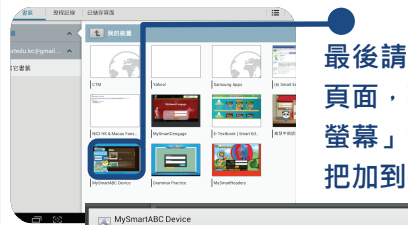

MySmartABC

英文流動學習計劃 使用簡介

使用及操作介紹

啟動「MySmartABC英文流動學習計劃」，步驟如下：

步驟一 如你使用平板電腦或手提電話(ISO 5.0或以上 / Android 4 或以上)，請先把電子學習平台加入書籤，網址：www.MySmartABC.com/ABCD

步驟二

IOS 系統

進入學習平台的版面後，請在左上角按

接著請按 Add to Home Screen。

最後請按 Add，便可把學習平台把加到平板電腦或手提電話的桌面上。

Android 系統

進入學習平台的版面後，請在右上角按

接著請按確定加入書籤。

最後請按 MySmartABCD的頁面，再按「新增捷徑到首頁螢幕」便可把電子故事書平台把加到平板電腦或手提電話的桌面上。

新增捷徑到首頁螢幕

使用及操作介紹

登入及使用步驟如下：

如你使用桌上電腦，請留意以下事項：

1. Internet Explorer (IE) 瀏覽器要求：

瀏覽器必須為 IE 8 或以上的版本，如出現上圖的畫面，表示你的瀏覽器使用了較舊的版本，請下載最新的版本！

2. Flash 動畫播放要求：

Adobe Flash Player 10.0 或以上的版本。

3. 瀏覽器設定：

如圖片或文字出現走位情況，表示你的電腦於「相容性檢視」上發生問題，請於瀏覽器的右上方按「工具」將「相容性檢視」啟動。(見左圖)

步驟一

學生可由學校的網站，選按“**MySmartABCD 英文流動學習計劃**”的連結，或直接在網址列輸入網址 www.MySmartABC.com/ABCD。

步驟二

登入

輸入學生的個人用戶名稱和登入密碼。成功登入後，主頁版面會有一個Leaderboard，同學每天準時完成功課後，你的分數便會更新在Leaderboard上。右下方的“**English Practice**”，同學按下便可看到一個月曆，月曆上清楚顯示每天要完成的練習。